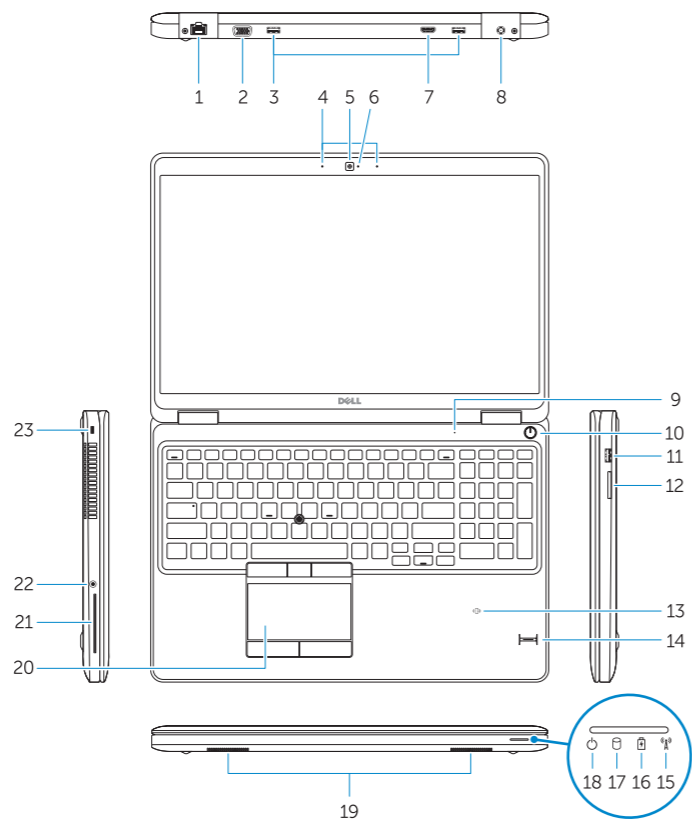

היקף גיו

P37F001

Computer model

Μοντέλο υπολογιστή | Modelo do computador

Модель компьютера | מחשב דגל

Latitude 15-E5550/5550

Features

Δυνατότητες | Funcionalidades | Компоненты | תכונות

1. Network connector
2. VGA connector
3. USB 3.0 connectors
4. Microphones (optional)
5. Camera
6. Camera-status light
7. HDMI connector
8. Power connector
9. Microphone
10. Power button
11. USB 3.0 connector with PowerShare
12. Memory-card reader
13. Contactless smart-card reader (optional)
14. Fingerprint reader (optional)
15. Wireless-status light
16. Battery-status light
17. Hard-drive activity light
18. Power-status light
19. Speakers
20. Touchpad
21. Smart-card reader (optional)
22. Headset connector
23. Security-cable slot
24. Dock connector (optional)
25. Service-tag label