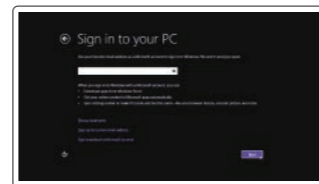

Τελειώστε την εγκατάσταση των Windows

Concluir a configuração do Windows

Завершите установку Windows

הגדרת Windows הסתיימה

Enable security and updates

Ενεργοποιήστε τις ρυθμίσεις για την ασφάλεια και τις ενημερώσεις

Activar funcionalidades de segurança e actualizações

Включите службы обеспечения безопасности и автоматического обновления

אפשר אבטחה ועדכונים

Connect to your network

Συνδεθείτε στο δίκτυό σας

Estabelecer ligação à rede

Подключитесь к сети

התחבר לרשת

Sign in to your Microsoft account or create a local account

Συνδεθείτε στον λογαριασμό σας στη Microsoft ή δημιουργήστε τοπικό λογαριασμό

Iniciar sessão numa conta Microsoft ou criar uma conta local