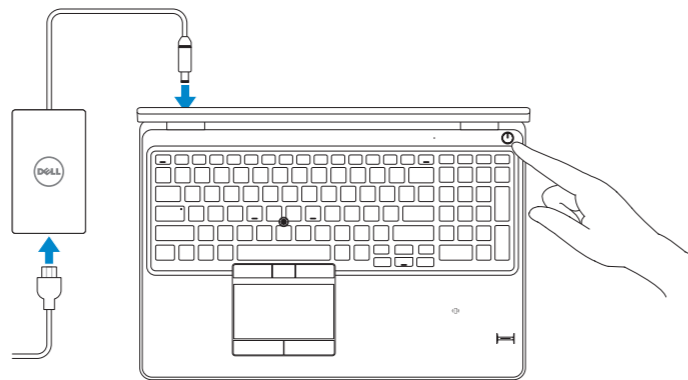

Latitude 15

5000 Series

Quick Start Guide

Οδηγός γρήγορης έναρξης

Guia de iniciação rápida

Краткое руководство по началу работы

מדריך התחלה מהירה

1 Connect the power adapter and turn on your computer

Συνδέστε τον προσαρμογέα ισχύος και ενεργοποιήστε τον υπολογιστή σας

Ligar o adaptador de corrente e ligar o computador

Подключите адаптер питания и включите компьютер

חבר את מתאם הזרם והפעל את המחשב

2 Finish Windows setup