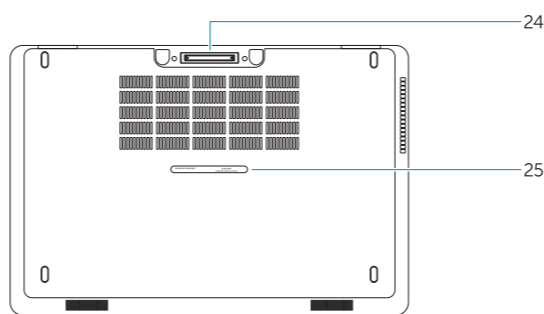

1. Σύνδεσμος δικτύου
2. Σύνδεσμος VGA
3. Σύνδεσμοι USB 3.0
4. Μικρόφωνα (προαιρετικά)
5. Κάμερα
6. Λυχνία κατάστασης κάμερας
7. Σύνδεσμος HDMI
8. Σύνδεσμος τροφοδοσίας
9. Μικρόφωνο
10. Κομπτί τροφοδοσίας
11. Σύνδεσμος USB 3.0 με PowerShare
12. Μονάδα ανάγνωσης καρτών μνήμης
13. Μονάδα ανάγνωσης έξυπνων καρτών χωρίς επαφές (προαιρετικά)

1. Conector de rede
2. Conector VGA
3. Entradas USB 3.0
4. Microfones (opcional)
5. Câmera
6. Luz de estado da câmara
7. Entrada HDMI
8. Conector de alimentação
9. Microfone
10. Botão de alimentação
11. Entrada USB 3.0 com PowerShare
12. Leitor de cartões de memória
13. Leitor de cartão inteligente sem contacto (contactless) (opcional)

14. Μονάδα ανάγνωσης δακτυλικών αποτυπωμάτων (προαιρετικά)
15. Λυχνία κατάστασης ασύρματης επικοινωνίας
16. Λυχνία κατάστασης μπαταρίας
17. Λυχνία δραστηριότητας σκληρού δίσκου
18. Λυχνία κατάστασης τροφοδοσίας
19. Ηχεία
20. Επιφάνεια αφής
21. Μονάδα ανάγνωσης έξυπνων καρτών (προαιρετικά)
22. Σύνδεσμος ακουστικών
23. Υποδοχή καλωδίου ασφαλείας
24. Σύνδεσμος σύνδεσης (προαιρετικά)
25. Ετικέτα εξυπηρέτησης

14. Leitor de impressões digitais (opcional)
15. Luz de estado da ligação sem fios
16. Luz de estado da bateria
17. Luz de actividade da unidade de disco rígido
18. Luz de estado de alimentação
19. Colunas
20. Painel táctil
21. Leitor de cartões inteligentes (opcional)
22. Conector para auscultadores
23. Ranhura do cabo de segurança
24. Conector da doca (opcional)
25. Etiqueta de serviço

1. Сетевой разъем
2. Разъем VGA
3. Разъемы USB 3.0
4. Микрофоны (заказываются дополнительно)
5. Камера
6. Индикатор состояния камеры
7. Разъем HDMI
8. Разъем питания
9. Микрофон
10. Кнопка питания
11. Разъем USB 3.0 с поддержкой функции PowerShare
12. Устройство чтения карт памяти
13. Устройство чтения бесконтактных смарт-карт (заказывается дополнительно)

14. קורא טביעות אצבעות (אופציונלי)
15. נורית מצב רשת אלחוטית
16. נורית מצב סוללה
17. נורית פעילות של כונן קשיח
18. נורית מצב מתח
19. רמקולים
20. משטח מגע
21. קורא כרטיסים חכמים (אופציונלי)
22. מחבר לדיבורית אישית
23. חריץ כבל אבטחה
24. מחבר עגינה (אופציונלי)
25. תווית תג שירות

14. Устройство для считывания отпечатков пальцев (заказывается дополнительно)
15. Индикатор состояния беспроводной сети
16. Индикатор состояния батареи
17. Индикатор активности жесткого диска
18. Световой индикатор состояния питания
19. Динамики
20. Сенсорная панель
21. Устройство чтения смарт-карт (заказывается дополнительно)
22. Разъем для наушников
23. Гнездо защитного кабеля
24. Разъем Dock (заказывается дополнительно)
25. Ярлык с меткой обслуживания

1. מחבר רשת
2. מחבר VGA
3. מחברי USB 3.0
4. מיקרופונים (אופציונלי)
5. מצלמה
6. נורית מצב מצלמה
7. מחבר HDMI
8. מחבר מתח
9. מיקרופון
10. לחצן הפעלה
11. מחבר USB 3.0 עם PowerShare
12. קורא כרטיסי זיכרון
13. קורא כרטיסים חכמים ללא מגע (אופציונלי)

© 2014 Dell Inc.

© 2014 Microsoft Corporation.

01G1P8A00

Printed in China.

Printed on recycled paper.

2014-07